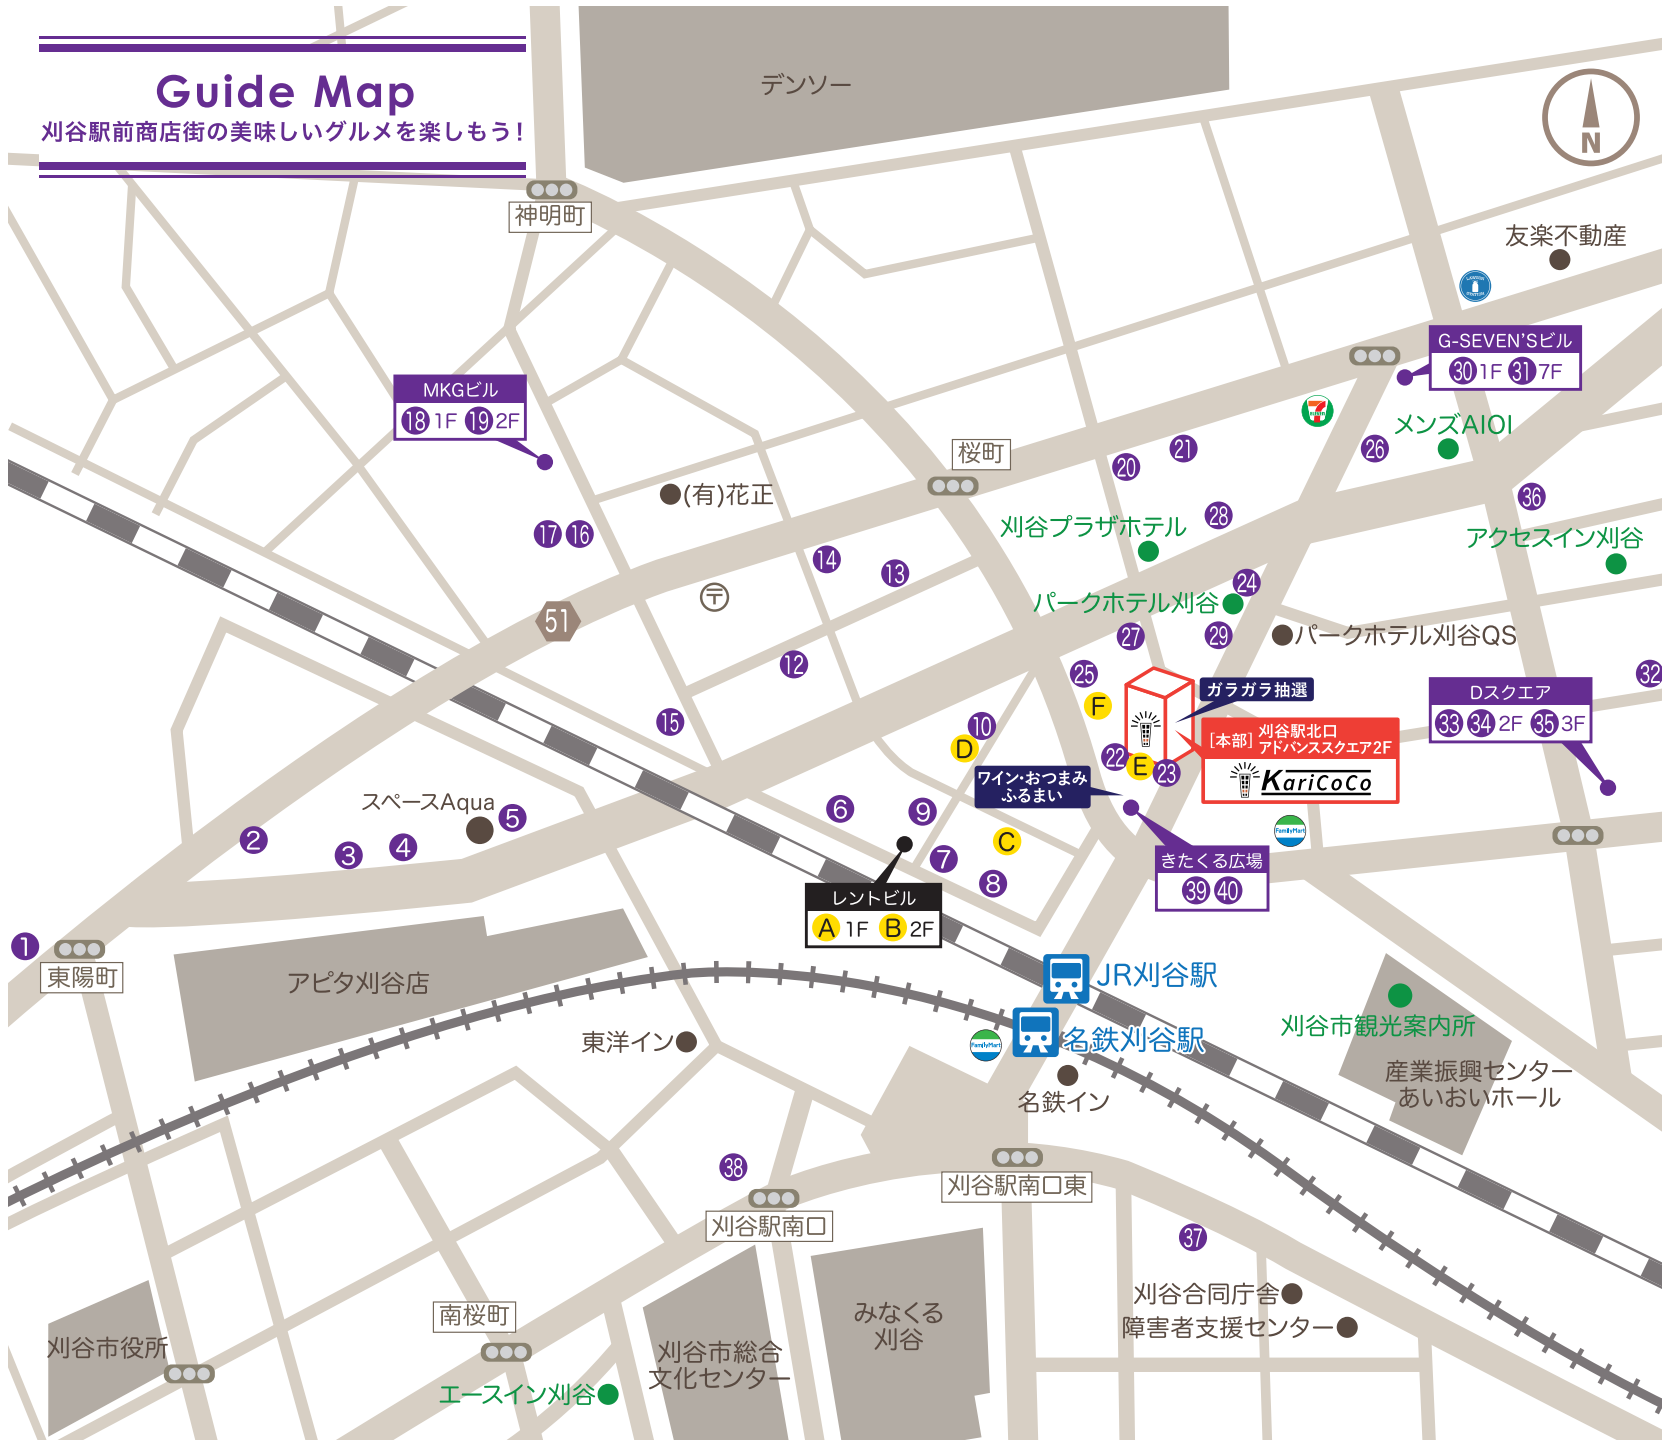

Guide Map

刈谷駅前商店街の美味しいグルメを楽しもう!

カリアンナイト 参加店舗

- 1 えんや
- 2 わたしとカフェ
- 3 酒場ールDEN 刈谷店
- 4 居酒屋ひふみ
- 5 ニワ商店
- 6 CAFÉ 53 BRANCH
- 7 びすとろ酒場 サンビーノ TOTO
- 8 カレーうどん専門 サンビーノ
- 9 チーズとお肉のお店 サンビーノ
- 10 食堂みしま
- 12 Beer&Wine Jack酒場 刈谷店
- 13 大蔵屋
- 14 スナック千恵
- 15 Taro's Bar 刈谷店
- 16 咲串 おかげ屋 刈谷店
- 17 mughetto ~肉×野菜×ワイン~
- 18 BRASSERIE usagi
- 19 SPORTS PUB CHAMPION
- 20 八億円
- 21 koreankitchen カブ韓
- 22 焼肉くるとん 刈谷店
- 23 喫茶&ギャラリー アソーレ
- 24 カリヤビーポーパーク
- 25 ろばた一粋
- 26 炭焼き串とおばんざいの店 鳥けん
- 27 大衆餃子酒場 NOBORU
- 28 焼肉酒房 やきまる 刈谷駅前店
- 29 大衆炉端 なめだるま
- 30 刈谷餃子工房 つづみや
- 31 酒場カフェALWAYS
- 32 ARINCO bottle
- 33 中国料理 四季亭
- 34 SYUNSAI 楽坐
- 35 美食ベジダイニング 然
- 36 三つ目の場所
- 37 焼肉 長春
- 38 結-yui-
- 39 MARURAI
- 40 たこ焼 浩介

刈谷ラーメン祭り 参加店舗

- A らあめん 汐 刈谷店
- B フジヤマ55 刈谷店
- C らあめん花月嵐
- D 歌志軒 刈谷駅前店
- E 麺やSO林
- F らーめん 俺の夢

チケット販売 本部

KariCoCo ネット予約引換/当日券販売

前売りチケット 取扱場所

- カリアンナイト参加店舗
- インターネット予約
- メンズAIOI
- 刈谷市観光案内所
- 刈谷商工会議所
- アクセスイン刈谷
- エースイン刈谷
- 刈谷プラザホテル
- パークホテル刈谷
- KariCoCo

※飲み歩きイベントですので、駐車場をご用意しておりません。公共交通機関をご利用ください。